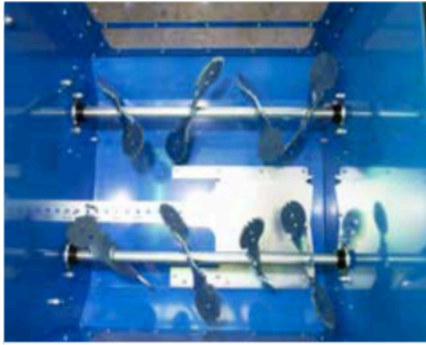

DATE TEHNICE | TECHNICAL DATA | CARACTERISTIQUES TECHNIQUES

ISOBLOW COMPACT

95 x 65 x 153 cm

160 kg

330 l = 2,5 Sack ISOCELL

1 x 0,75 kW

2 x 1,4 kW } 3,5 kW

350 mbar (max) / 360 m³ / h (max)

230 V / 50 Hz, 16 A

3" (76 mm)

Randament | Output | Rendement

~ 600 kg / h

≤ 40 cm

300 - 400 kg / h

≤ 40 cm

pentru celuloza si vata minerala
Suitable for all – insulation materials
Adapté à tous les isolants à insuffler

mit AVS 34